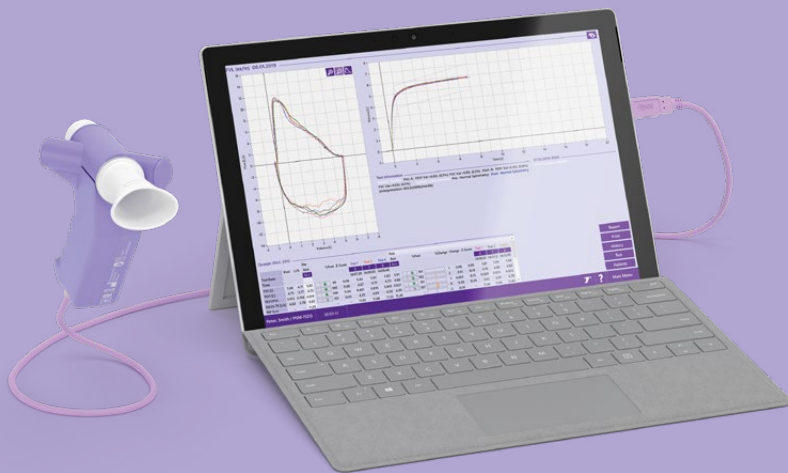

Spirometry 2019

Easy on-PC

Espirómetro para PC

Easy on-PC es un espirómetro totalmente integrado que utiliza nuestra tecnología TrueFlow patentada para proporcionar resultados con una exactitud y una fiabilidad sin precedentes.

Sencillo. Seguro. Probado.

Características

- Incentivos animados en tiempo real
- Integración probada en la historia clínica electrónica con los sistemas de historia clínica electrónica registro sanitario electrónico más importantes
- Cálculo de tendencias a largo plazo de los resultados del paciente
- Información e interpretación automáticas de calidad
- Interfaz de software intuitiva
- Prueba de provocación integrada con protocolos personalizables
- Información e interpretación instantáneas de calidad
- Amplia variedad de valores previstos seleccionables
- Tecnología sin calibración

Pantallas de incentivos

Especificaciones

Tipos de pruebas: FVC, FVL, SVC, MVV, provocación y pruebas pre-/posbroncodilatación

Idiomas: Muchos disponibles, tales como: inglés, francés, alemán, español, portugués, chino, holandés, vietnamita, turco

2050-10: Spirette, caja de 500 unidades

TrueFlow
makes the difference

La medición original del flujo ultrasónico tiene gran exactitud en todos los intervalos de flujo, independientemente de la composición del gas, la presión, la temperatura y la humedad.